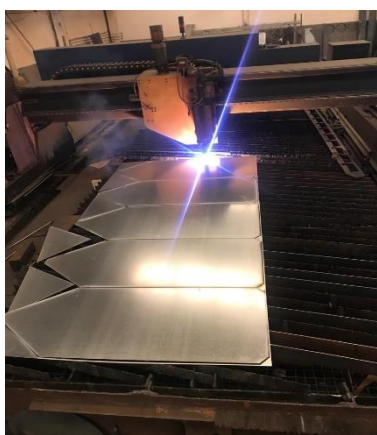

MAS SOBRE LA EMPRESA

Empresa especializada en el corte de alta definición de piezas metálicas por plasma y oxicorte.

La empresa cuenta con un equipo de profesionales altamente cualificados para ofrecer el mejor servicio de calidad a sus clientes.

PLASMA DE ALTA DEFINICION THERMAL DYNAMICS

**Equipo de corte de plasma de control numérico para el trabajo de precisión con materiales diversos como acero al carbono, acero inoxidable, aluminio y acero galvanizado.
Mesa de trabajo de 14500 x 3500 mm.**