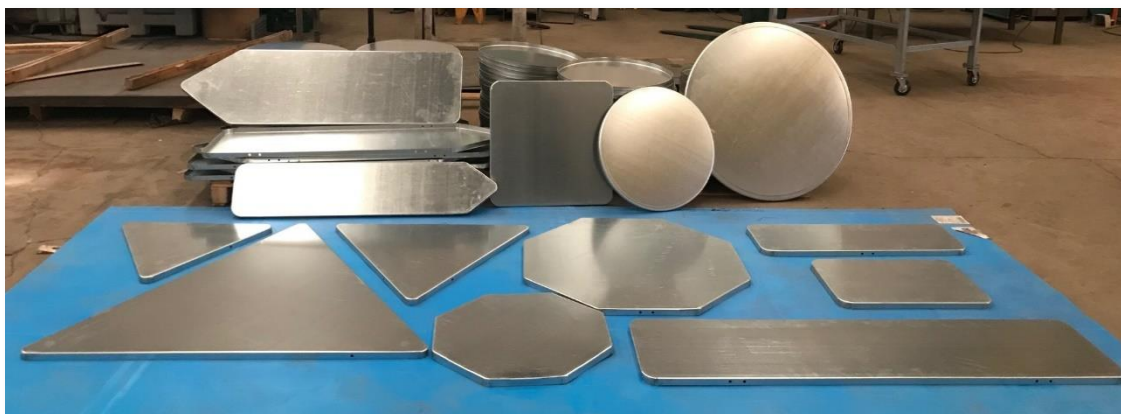

DEPOSITOS VILLARROBLEDO, S.L.
Polígono Industrial C/Leonardo Da Vinci – Nave 5
02600 VILLARROBLEDO – Albacete – ESPAÑA
Tfno.: +34 967 14 36 92 +34 628 71 05 32
www.depositosvillarrobledo.com info@depositosvillarrobledo.com